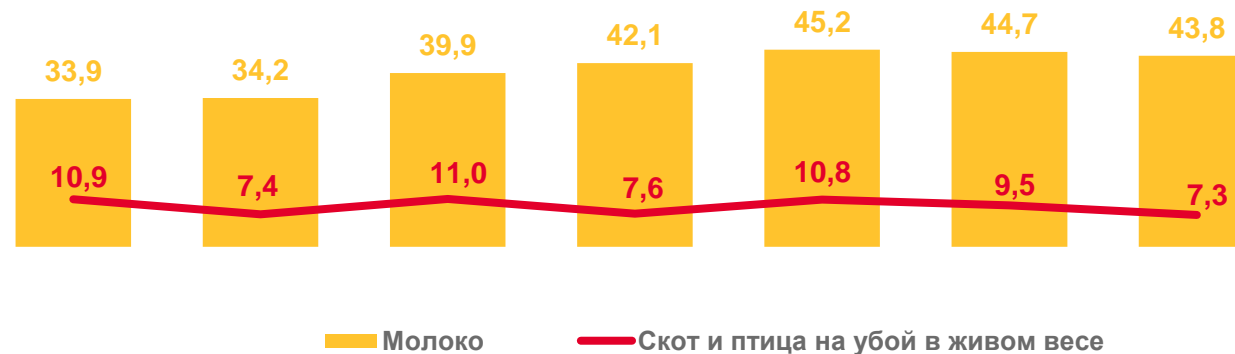

ПРОИЗВОДСТВО ПРОДУКЦИИ ЖИВОТНОВОДСТВА В 2022 ГОДУ

в хозяйствах всех категорий

январь – июль 2022 года
в % к январю – июлю 2021 года

102,6

Скот и птица на убой в живом весе

102,8

Молоко

119,4

Яйца

ТЫС. ТОНН